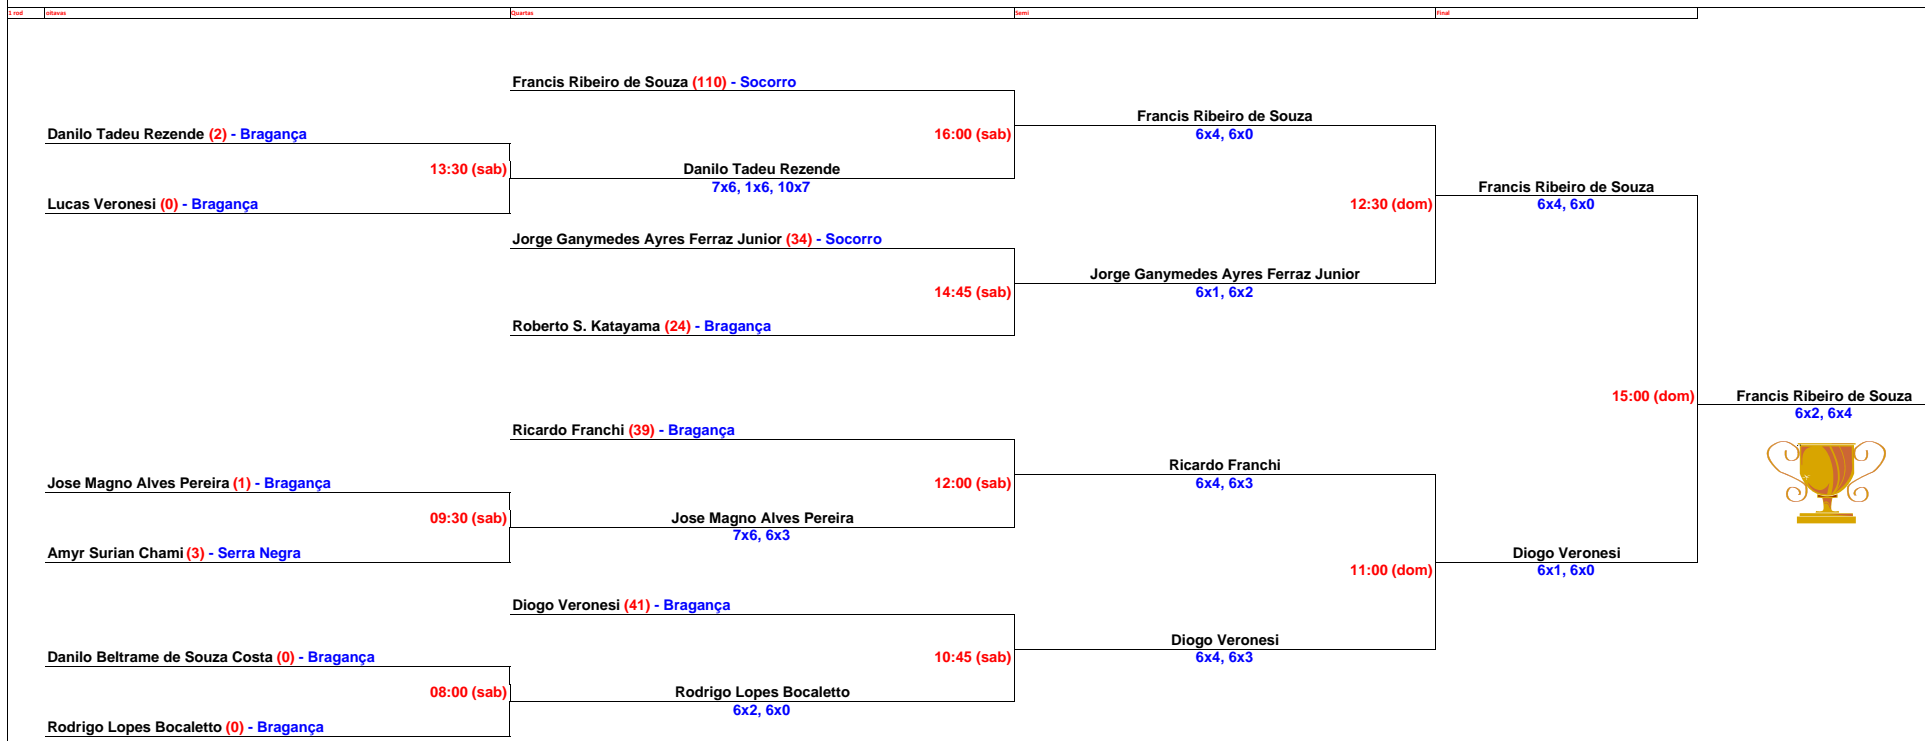

LipTênis (Etapa 8 de 2017): Pompéia Tênis - Categoria C

Data: 26/08/2017

Bolas do Torneio: Head Pro

Nº De Inscrições: 11

Regras Básicas:

1) .15 min espera p/w.o

2) Jogos sem boleiro

Obs: **(entre parênteses: a pontuação de 2017)**

Francis Ribeiro de Souza
6x2, 6x4

REGRAS BÁSICAS:

1) 15min de espera para wo

2) Jogos sem boleiro

3) O tenista que ganhar 2 jogos num mesmo dia, não é obrigado a fazer o terceiro jogo no mesmo dia (pode optar em jogar no dia seguinte)