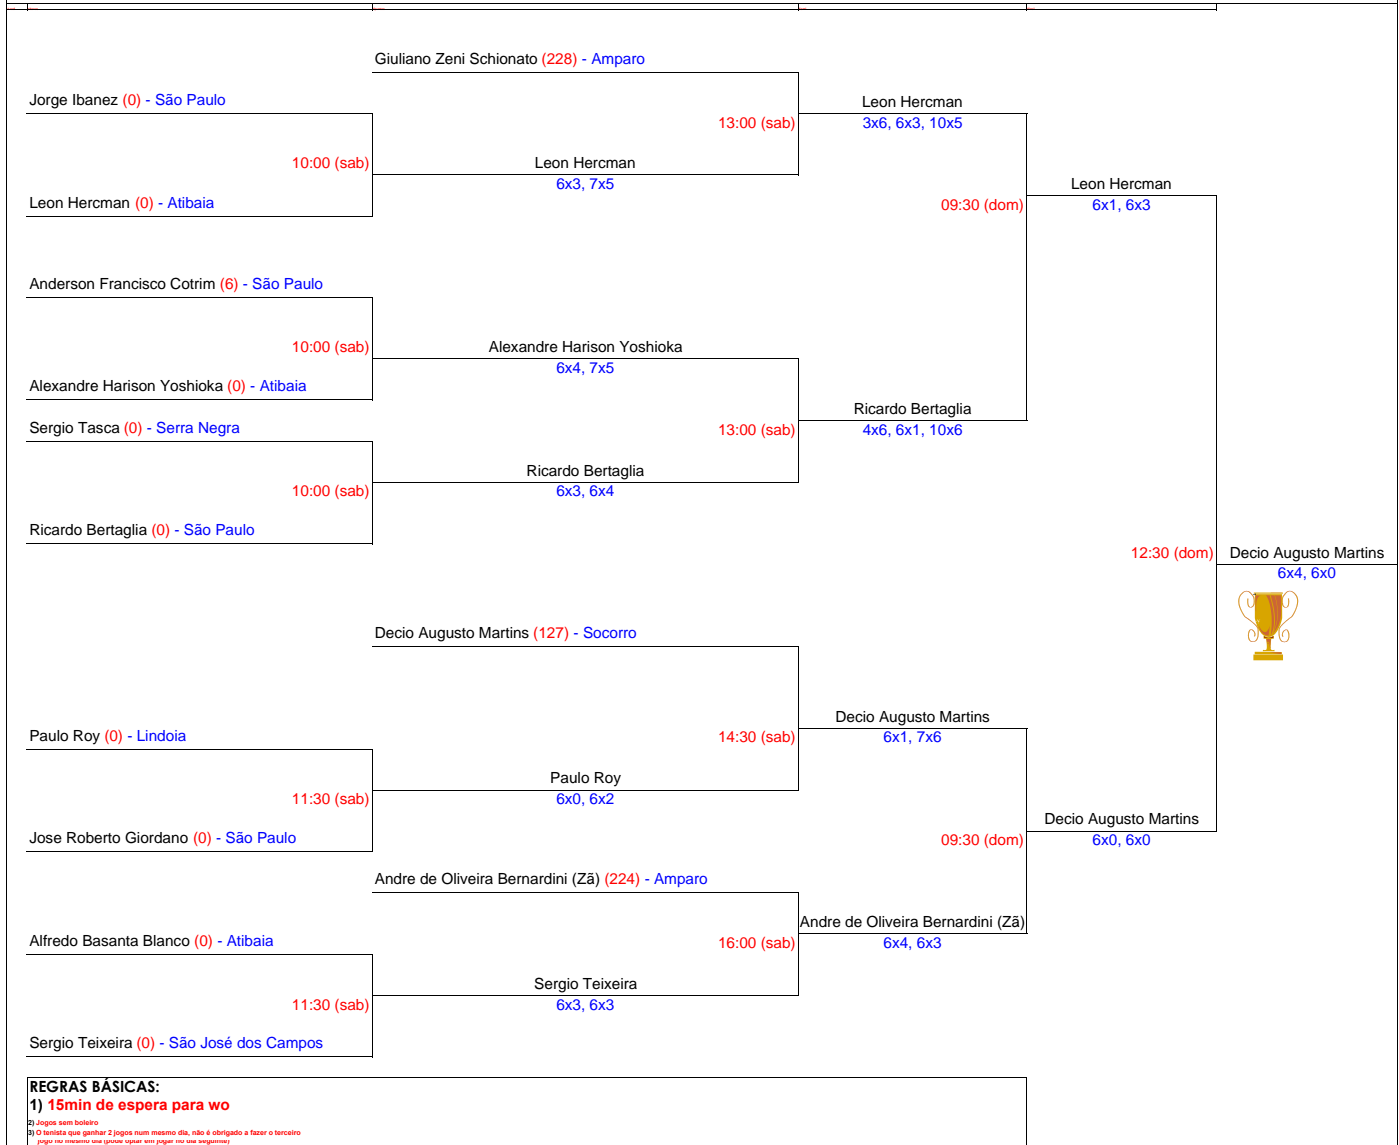

LipTênis (Etapa 11 de 2017): Val Tênis - Categoria B

REGRAS BÁSICAS:

1) 15min de espera para wo