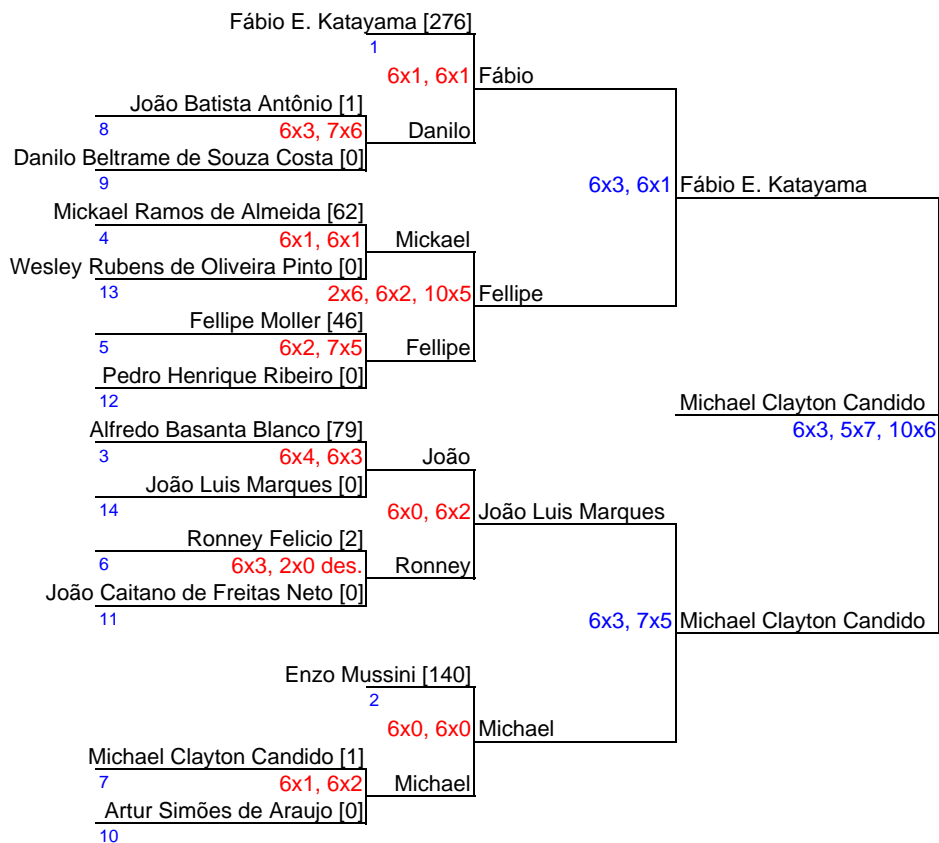

LipTênis - Etapa 10/2018 - CRB (Bragança) - Cat. B1

Data: 14 e 15/jul/2018

Bolas do Torneio: Babolat Championship

Inscritos: 14

Regras básicas:

- 1) 15min. de espera p/ wo
- 2) Jogos sem boleiro
- 3) O tenista que ganhar 2 jogos no mesmo dia, não é obrigado a fazer o terceiro jogo no mesmo dia
- 4) Entre colchetes, é a pontuação de 2018