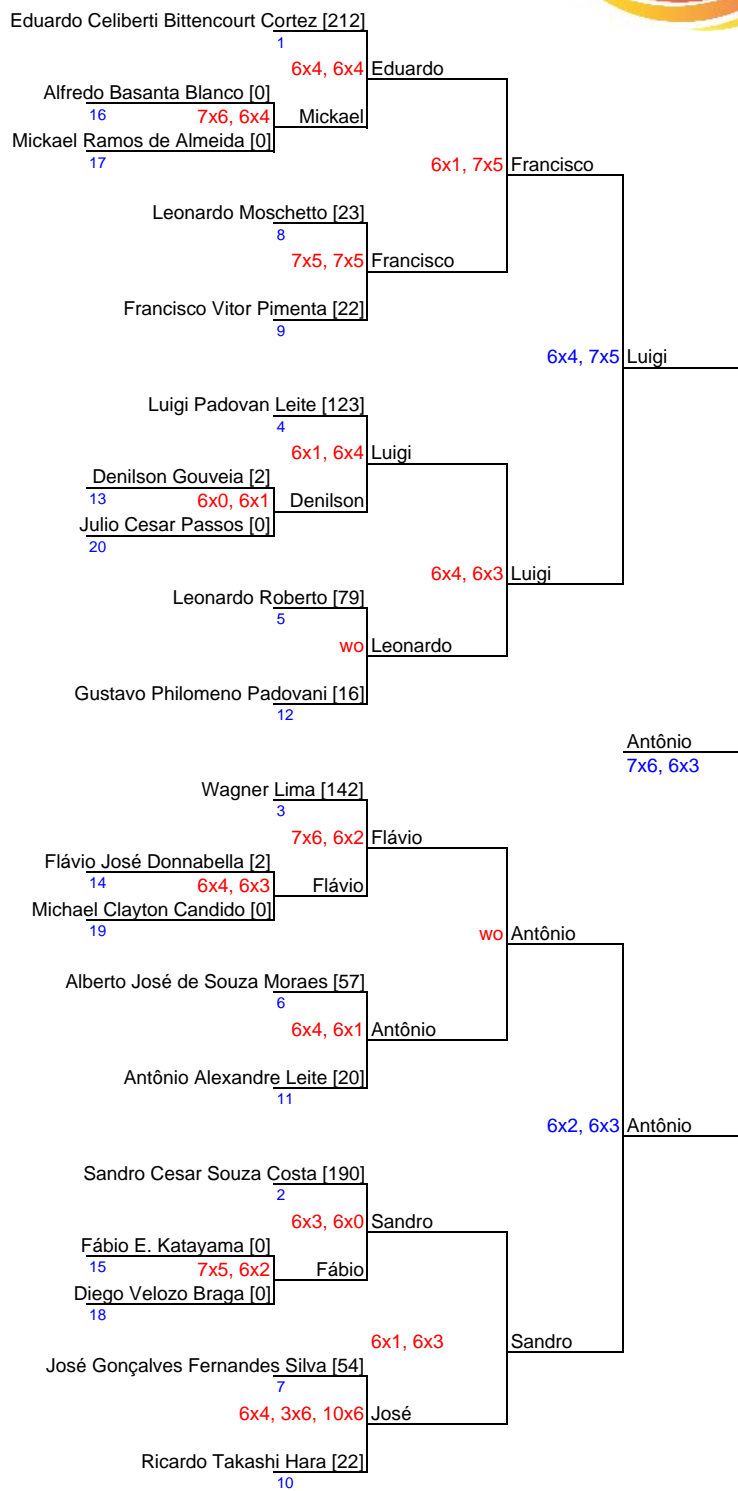

LipTênis - Etapa 10/2018 - CRB (Bragança) - Cat. B

Data: 7 e 8/jul/2018

Bolas do Torneio: Babolat Championship

Inscritos: 20

Regras básicas:

- 1) 15min. de espera p/ wo
- 2) Jogos sem boleiro
- 3) O tenista que ganhar 2 jogos no mesmo dia, não é obrigado a fazer o terceiro jogo no mesmo dia
- 4) Entre colchetes, é a pontuação de 2018