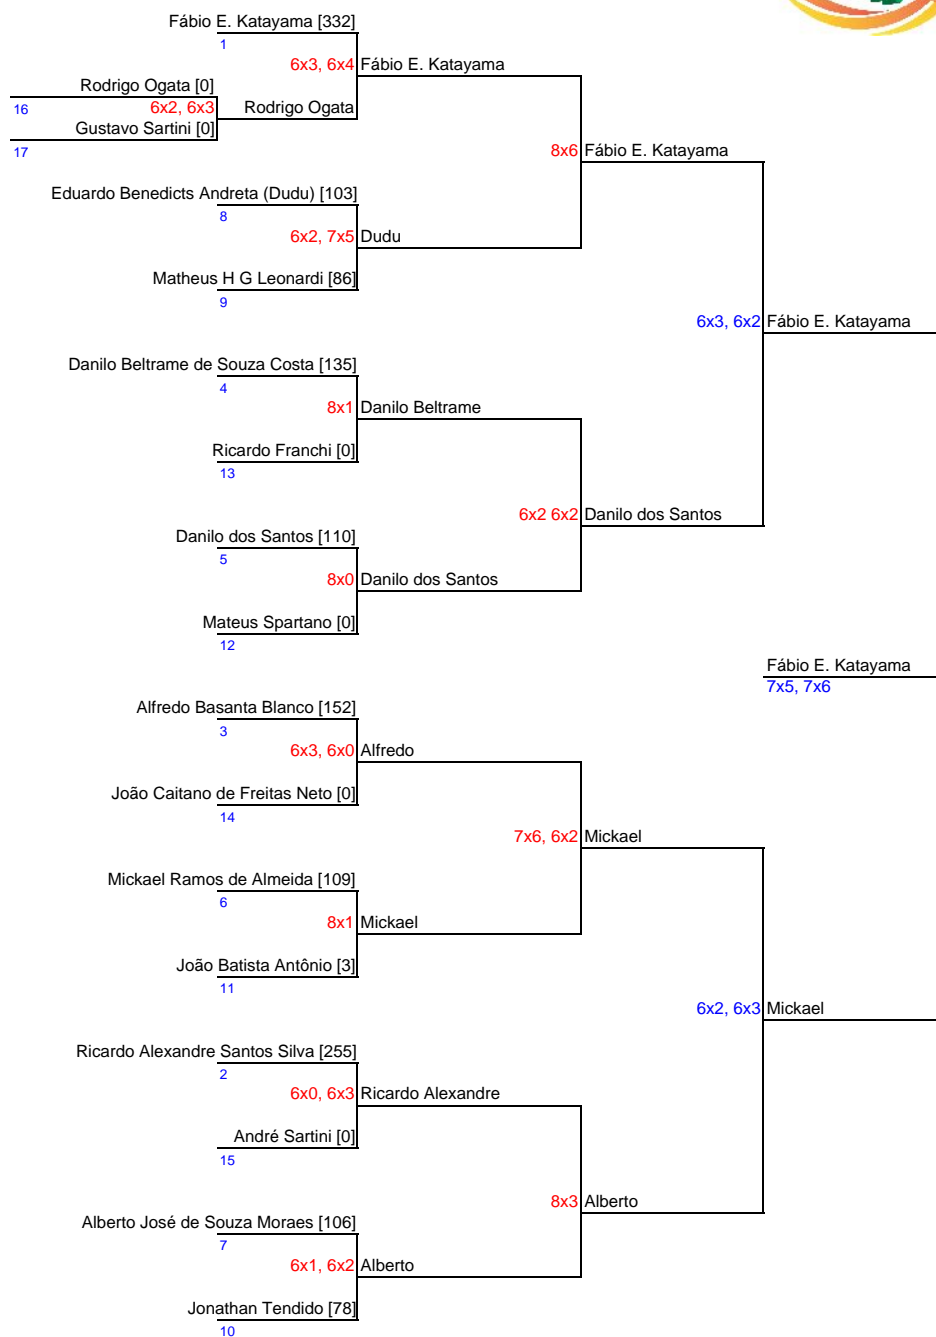

LipTênis - Etapa 15/2018 - HWTSports (Bragança Paulista) - Cat. B1

Data: 06 e 07/out/2018

Bolas do Torneio: Head Pro

Inscritos: 17

Regras básicas:

- 1) 15min. de espera p/ wo
- 2) Jogos sem boleiro
- 3) O tenista que ganhar 2 jogos no mesmo dia, não é obrigado a fazer o terceiro jogo no mesmo dia
- 4) Entre colchetes, é a pontuação de 2018