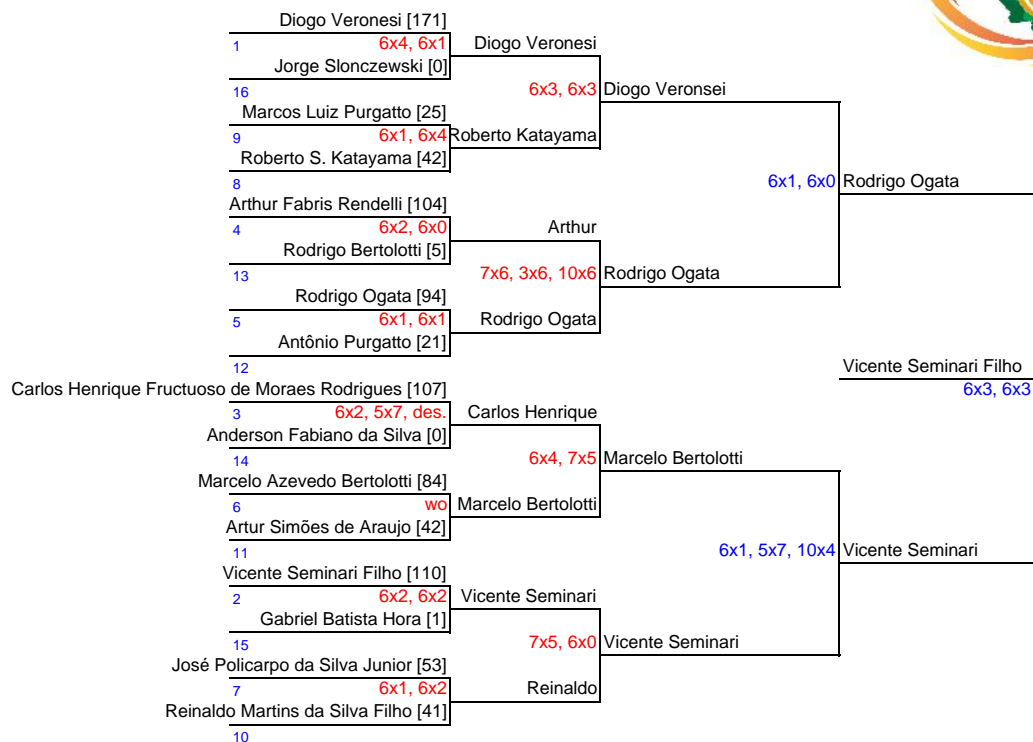

LipTênis - Etapa 15/2018 - HWTSports (Bragança Paulista) - Cat. C

Data: 29 e 30/set/2018

Bolas do Torneio: Head Pro

Inscritos: 16

Regras básicas:

- 1) 15min. de espera p/ wo
- 2) Jogos sem boleiro
- 3) O tenista que ganhar 2 jogos no mesmo dia, não é obrigado a fazer o terceiro jogo no mesmo dia
- 4) Entre colchetes, é a pontuação de 2018