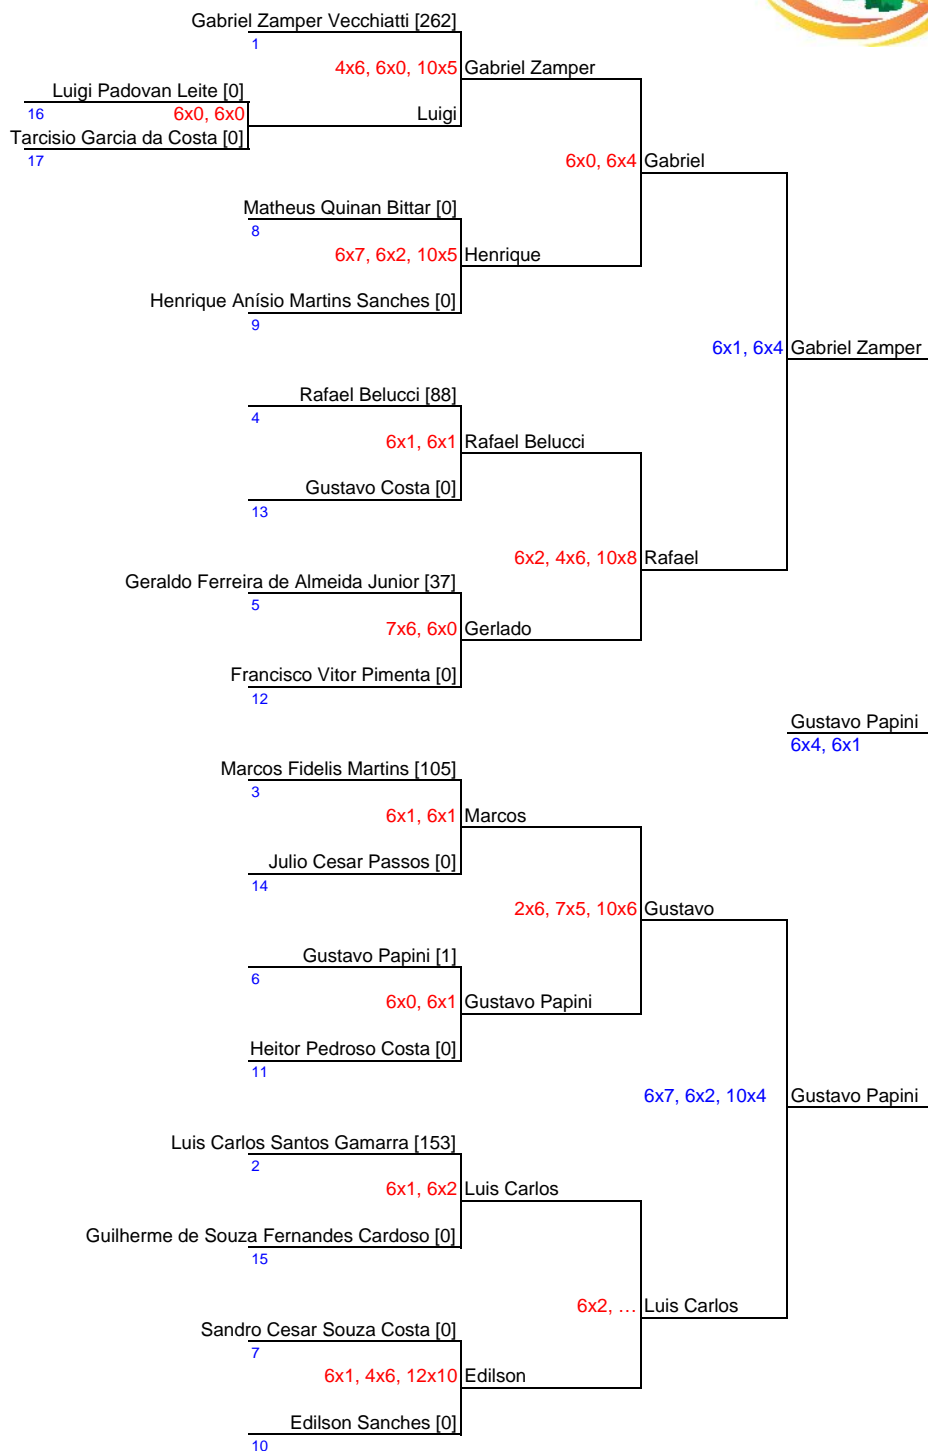

# LipTênis - Etapa 13/2018 - Clube de Campo de Joanópolis - A

Data: 01 e 02/Set/2018

Bolas do Torneio: Wilson Championship

Inscritos: 17

**Regras básicas:**

- 1) 15min. de espera p/ wo
- 2) Jogos sem boleiro
- 3) O tenista que ganhar 2 jogos no mesmo dia, não é obrigado a fazer o terceiro jogo no mesmo dia
- 4) Entre colchetes, é a pontuação de 2018