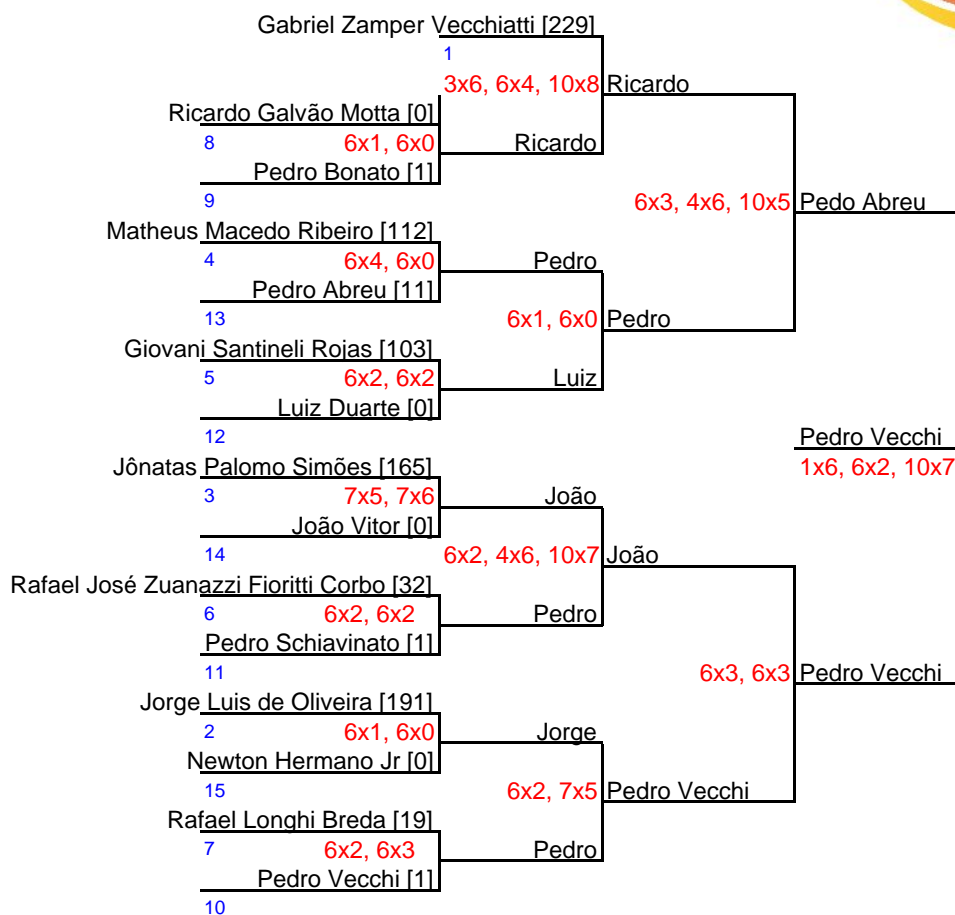

LipTênis - Etapa 9/2018 - Kirmayr (Serra Negra) - Cat. A

Data: 30/jun e 01/jul/2018

Bolas do Torneio: Wilson

Inscritos: 15

Regras básicas:

- 1) 15min. de espera p/ wo
- 2) Jogos sem boleiro
- 3) O tenista que ganhar 2 jogos no mesmo dia, não é obrigado a fazer o terceiro jogo no mesmo dia
- 4) Entre colchetes, é a pontuação de 2018