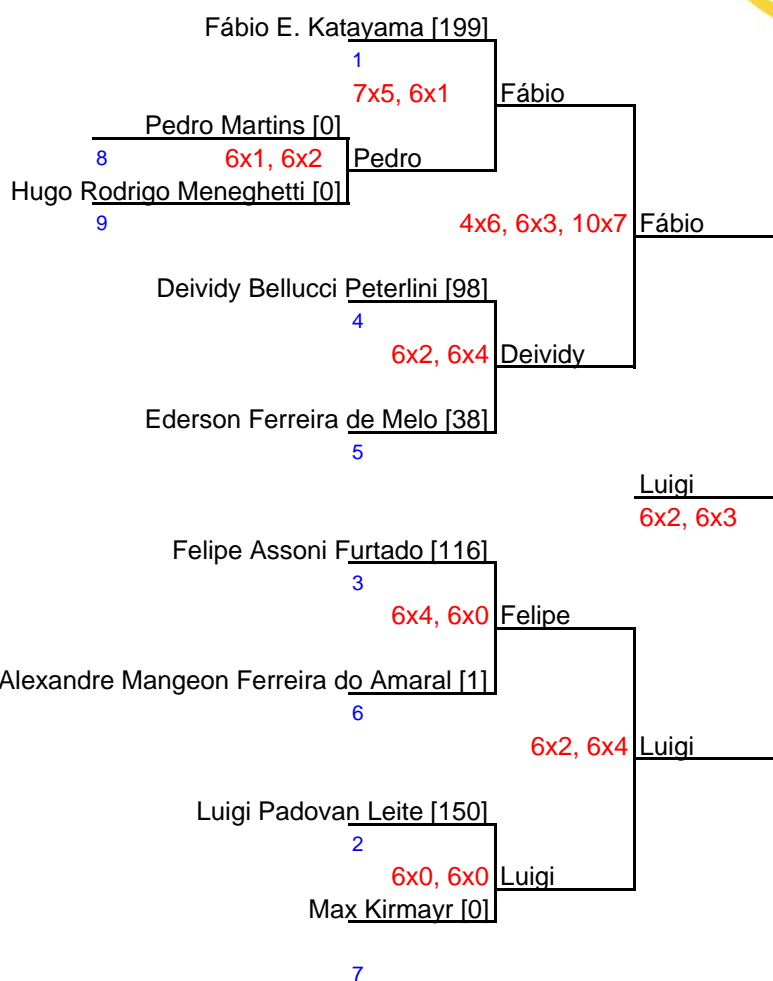

# LipTênis - Etapa 9/2018 - Kirmayr (Serra Negra) - Cat. B1

Data: **30/jun e 01/jul/2018**

Bolas do Torneio: **Wilson**

Inscritos: **9**