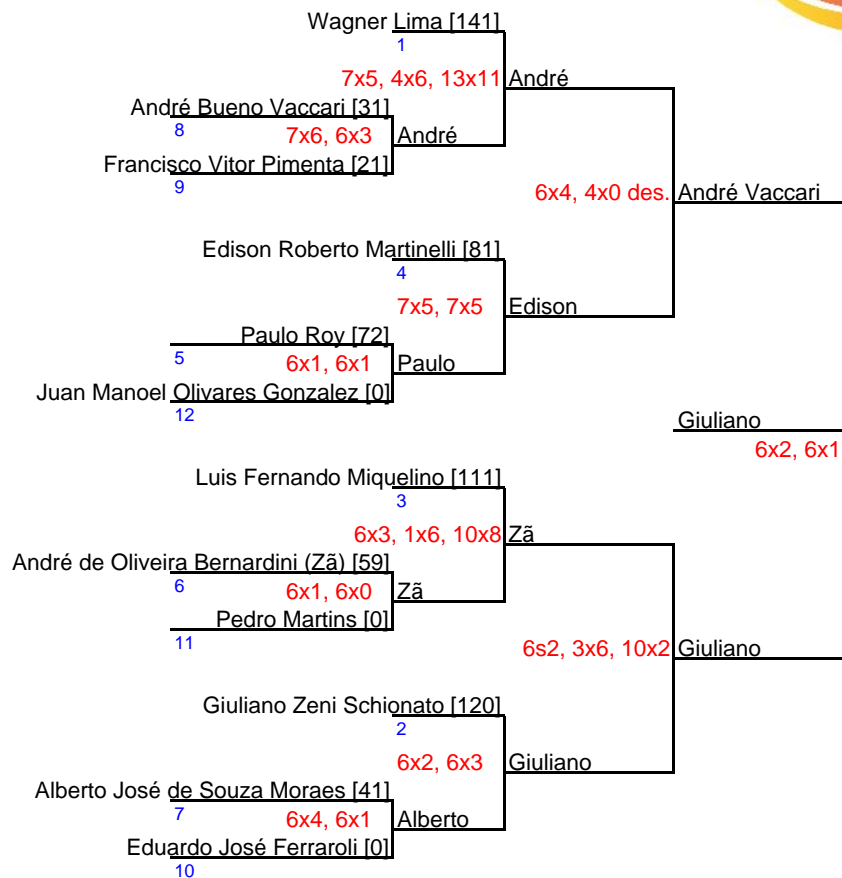

LipTênis - Etapa 9/2018 - Kirmayr (Serra Negra) - Cat. B

Data: **23 e 24/06/2018**

Bolas do Torneio: **Wilson**

Inscritos: **12**

Regras básicas:

- 1) 15min. de espera p/ wo
- 2) Jogos sem boleiro
- 3) O tenista que ganhar 2 jogos no mesmo dia, não é obrigado a fazer o terceiro jogo no mesmo dia
- 4) Entre colchetes, é a pontuação de 2018