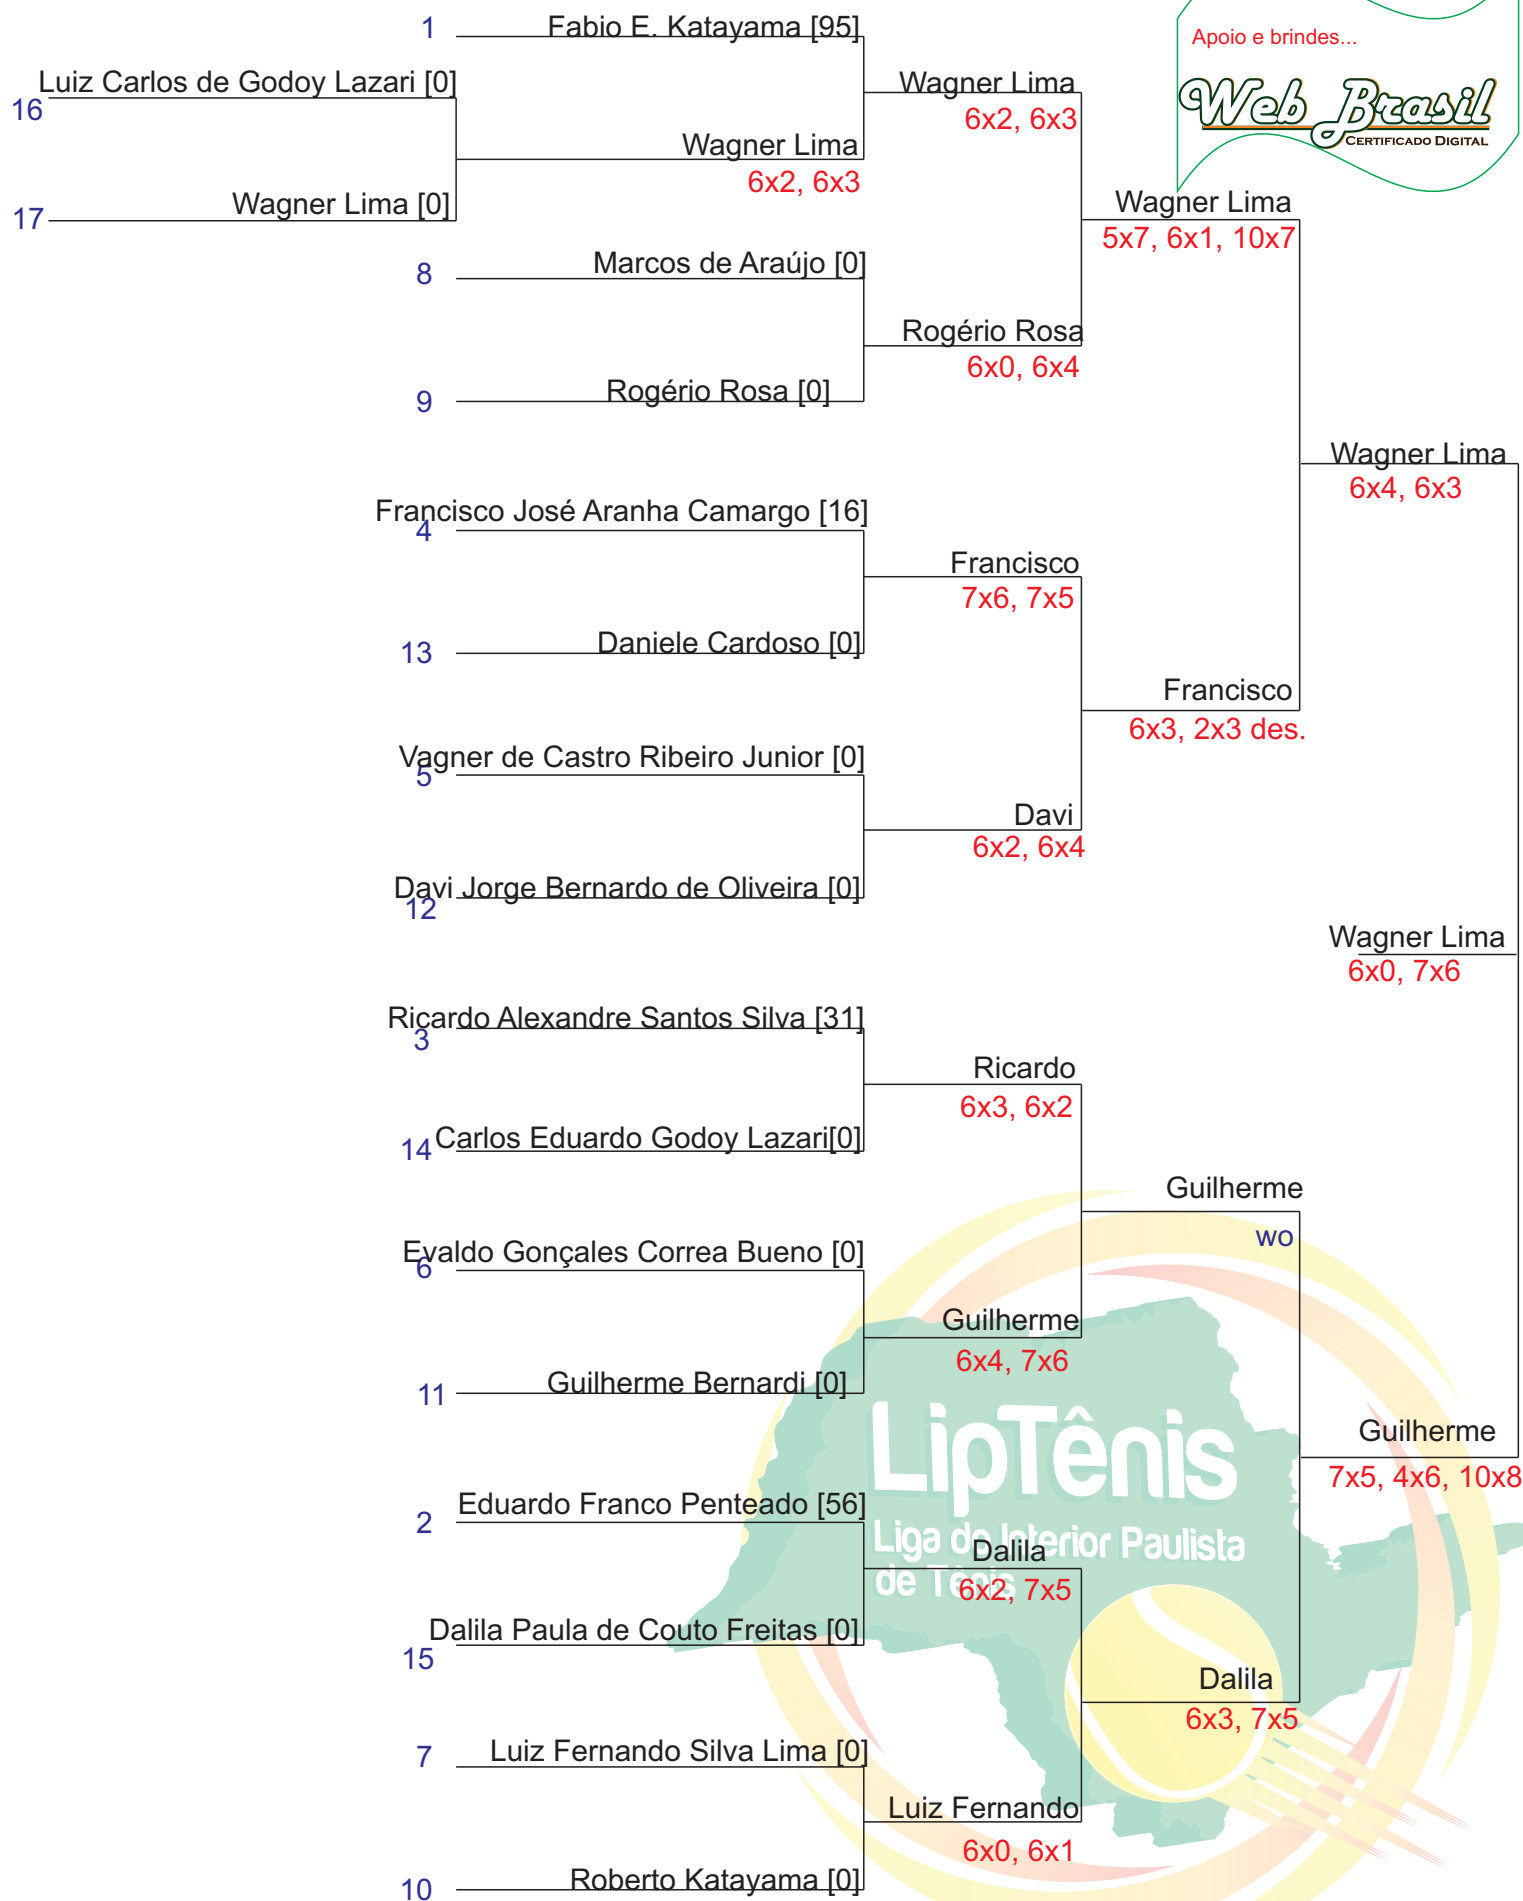

# LipTênis - Etapa 2/2018 - Tênis Clube Monte Sião - Cat. B1

Data: 10/Mar/2018

Bolas do Torneio: Wilson

Inscritos: 17

**Regras básicas:**

- 1) 15min. de espera p/ wo
- 2) Jogos sem boleiro
- 3) O tenista que ganhar 2 jogos no mesmo dia, não é obrigado a fazer o terceiro jogo no mesmo dia
- 4) Entre colchetes, a pontuação de 2017