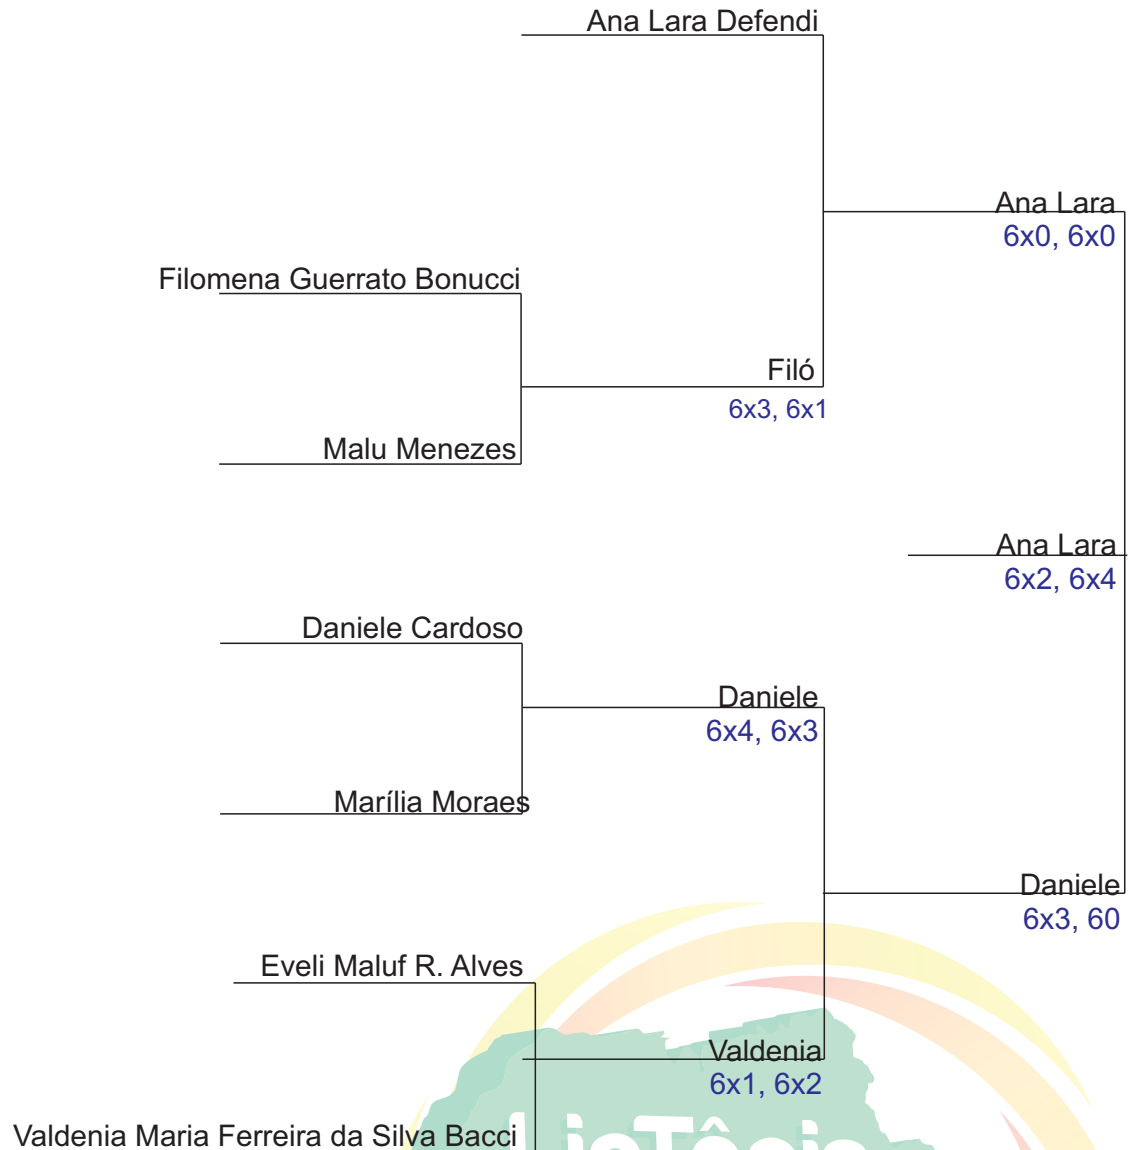

LipTênis - Etapa1/2018 - Recanto do Tenista (Socorro) - **Cat. Feminino**

Data: **24/Fev/2018**

Bolas do Torneio: **Wilson**

Inscritos: **7**

Regras básicas:

- 1) 15min. de espera p/ wo
- 2) Jogos sem boleiro
- 3) O tenista que ganhar 2 jogos no mesmo dia, não é obrigado a fazer o terceiro jogo no mesmo dia
- 4) Entre colchetes, a pontuação de 2017

Brindes oferecidos para Finalistas
Kits das cervejarias:
- Quinta do Malte
- Ecobier

Observação sobre as quadras de jogo:

No torneio serão utilizadas 2 quadras de saibro e 1 quadra rápida, sendo que os tenistas irão entrando na primeira que vagar, conforme ordem de chegada / ordem de liberação das mesmas.