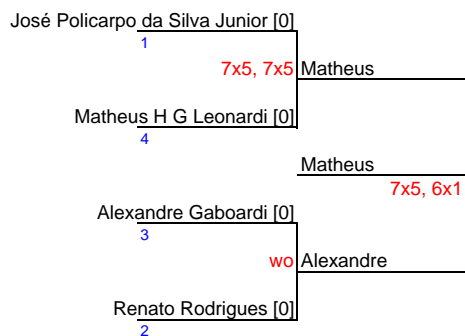

LipTênis - Etapa 11/2018 - Sandrinho (Itatiba) - Cat. B1

Data: 28/jul/2018

Bolas do Torneio: Prince

Inscritos: 4

Regras básicas:

- 1) 15min. de espera p/ wo
- 2) Jogos sem boleiro
- 3) O tenista que ganhar 2 jogos no mesmo dia, não é obrigado a fazer o terceiro jogo no mesmo dia
- 4) Entre colchetes, é a pontuação de 2018