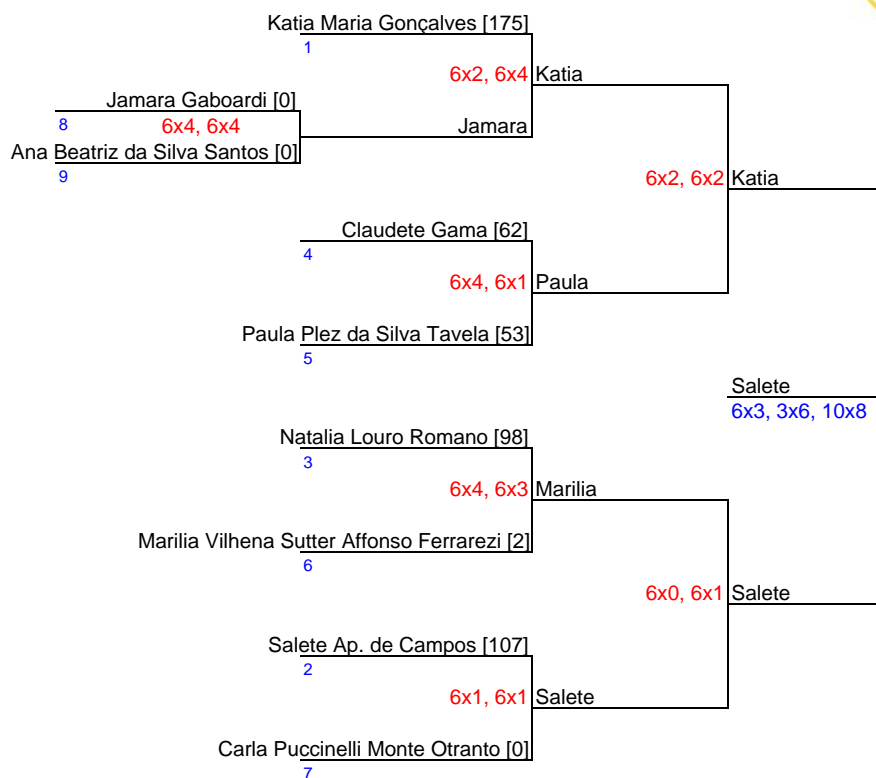

# LipTênis - Etapa 11/2018 - Sandrinho (Itatiba) - Cat. Feminino

Data: 28 e 29/jul/2018

Bolas do Torneio: Prince

Inscritos: 9

## Regras básicas:

- 1) 15min. de espera p/ wo
- 2) Jogos sem boleiro
- 3) O tenista que ganhar 2 jogos no mesmo dia, não é obrigado a fazer o terceiro jogo no mesmo dia
- 4) Entre colchetes, é a pontuação de 2018