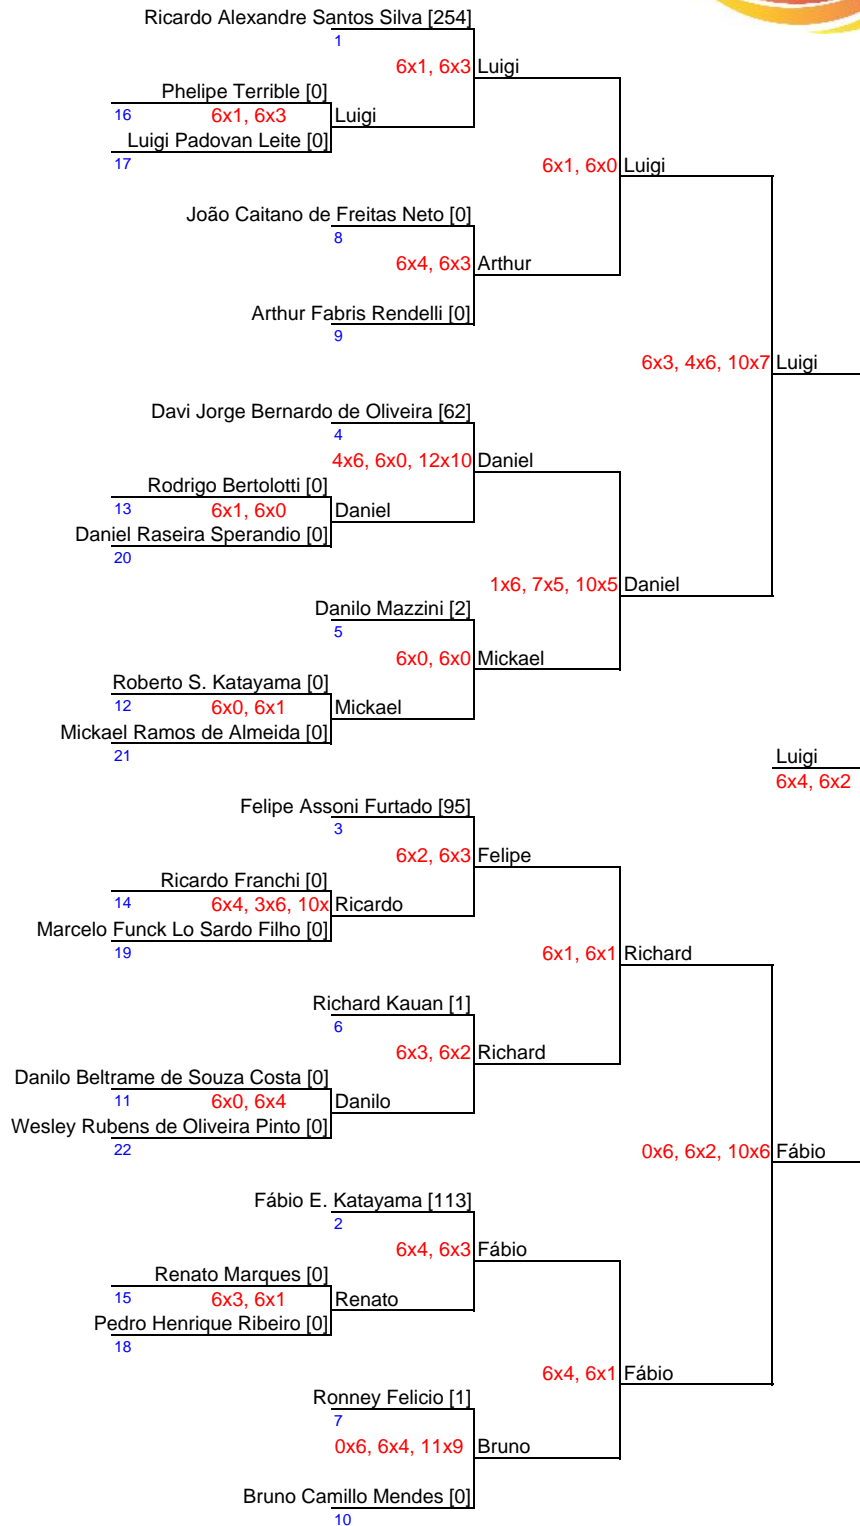

LipTênis - Etapa 8/2018 -Spin - Cat. B1

Data: 16 e 17/06/2018

Bolas do Torneio: **Babolat Championship**

Inscritos: 22

Regras básicas:

- 1) 15min. de espera p/ wo
- 2) Jogos sem boleiro
- 3) O tenista que ganhar 2 jogos no mesmo dia, não é obrigado a fazer o terceiro jogo no mesmo dia
- 4) Entre colchetes, é a pontuação de 2018