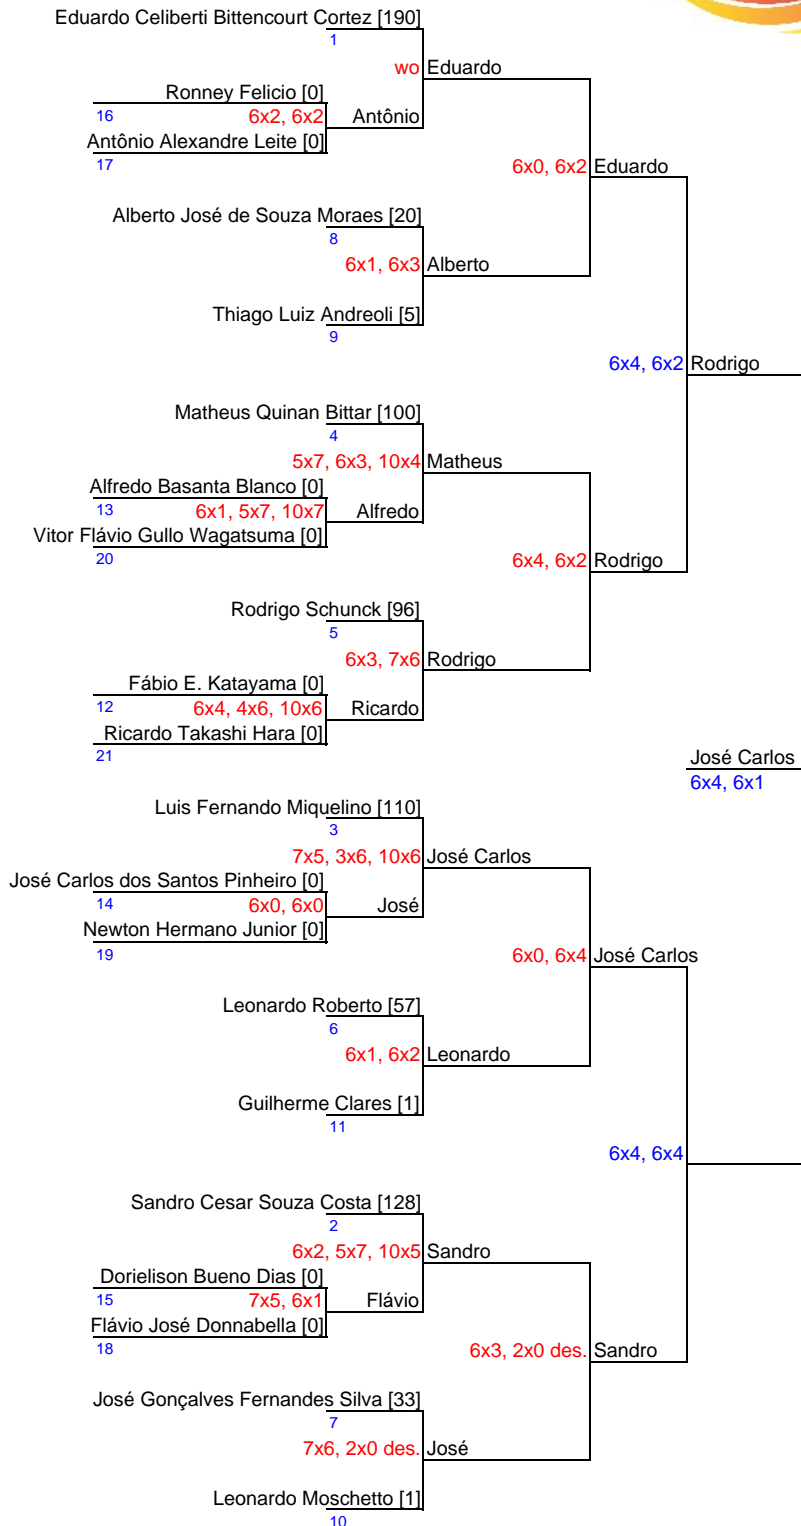

LipTênis - Etapa 8/2018 -Spin - **Cat. B**

Data: **9 e 10/06/2018**

Bolas do Torneio: **Babolat Championship**

Inscritos: **21**

Regras básicas:

- 1) 15min. de espera p/ wo
- 2) Jogos sem boleiro
- 3) O tenista que ganhar 2 jogos no mesmo dia, não é obrigado a fazer o terceiro jogo no mesmo dia
- 4) Entre colchetes, é a pontuação de 2018