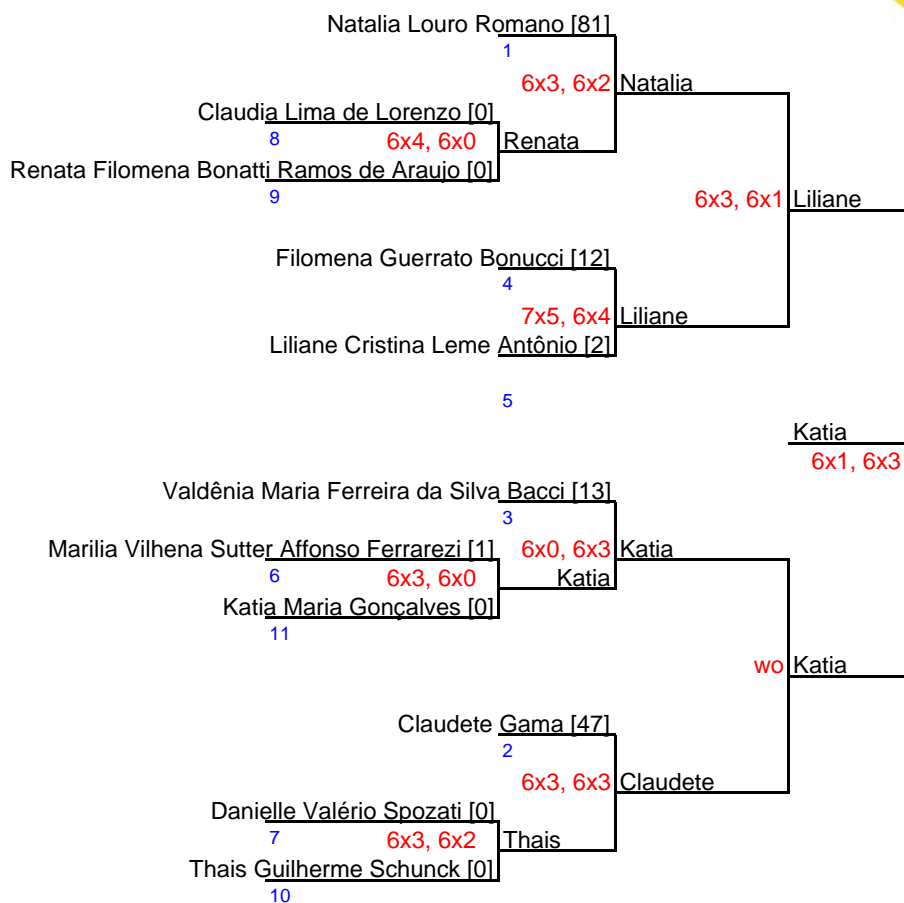

LipTênis - Etapa 8/2018 -Spin - **Cat. Feminino**

Data: **16 e 17/06/2018**

Bolas do Torneio: **Babolat Championship**

Inscritos: **11**

Regras básicas:

- 1) 15min. de espera p/ wo
- 2) Jogos sem boleiro
- 3) O tenista que ganhar 2 jogos no mesmo dia, não é obrigado a fazer o terceiro jogo no mesmo dia
- 4) Entre colchetes, é a pontuação de 2018