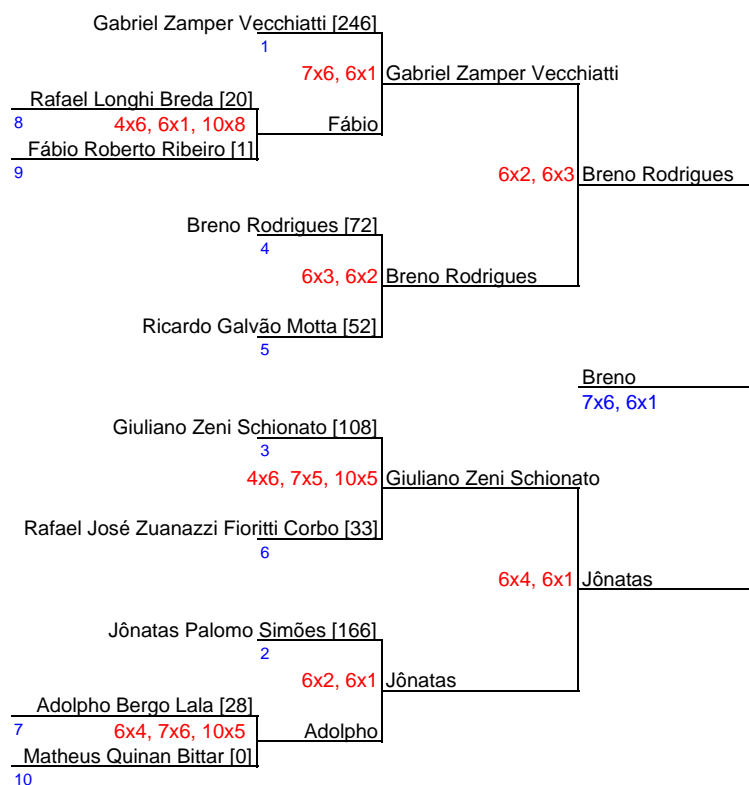

# LipTênis - Etapa 12/2018 - Top Tennis (Serra Negra) - Cat. A

Data: 11 e 12/ago/2018

Bolas do Torneio: Tecnifibre

Inscritos: 10