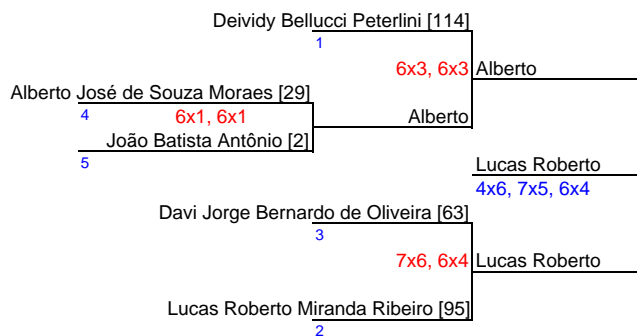

LipTênis - Etapa 12/2018 - Top Tennis (Serra Negra) - Cat. B1

Data: 11 e 12/ago/2018

Bolas do Torneio: Tecnifibre

Inscritos: 5

Regras básicas:

- 1) 15min. de espera p/ wo
- 2) Jogos sem boleiro
- 3) O tenista que ganhar 2 jogos no mesmo dia, não é obrigado a fazer o terceiro jogo no mesmo dia
- 4) Entre colchetes, é a pontuação de 2018