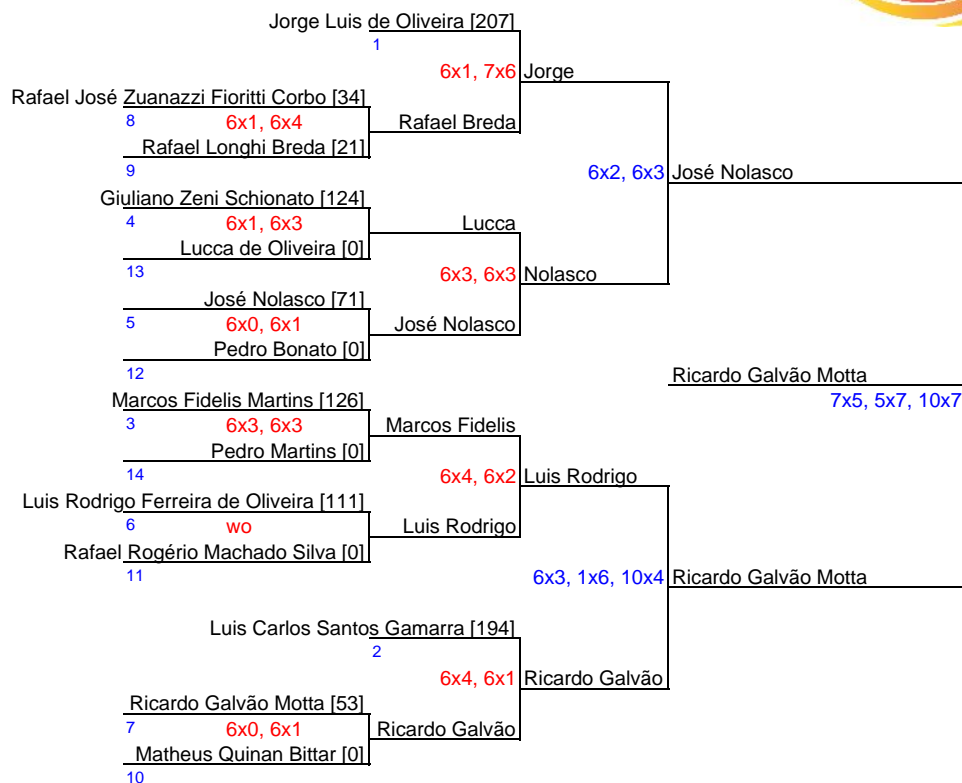

LipTênis - Etapa 14/2018 - Val Tennis - Cat. A

Data: **22 e 23/set/2018**

Bolas do Torneio: **Head Championship**

Inscritos: **14**

Regras básicas:

- 1) 15min. de espera p/ wo
- 2) Jogos sem boleiro
- 3) O tenista que ganhar 2 jogos no mesmo dia, não é obrigado a fazer o terceiro jogo no mesmo dia
- 4) Entre colchetes, é a pontuação de 2018