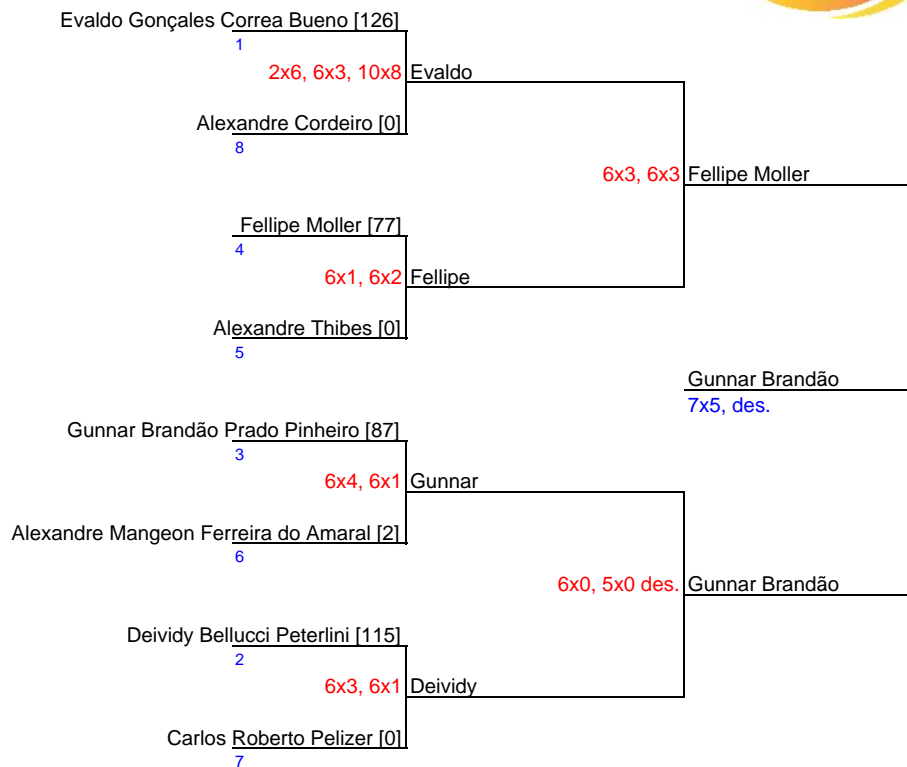

# LipTênis - Etapa 14/2018 - Val Tennis - Cat. B1

Data: 22 e 23/set/2018

Bolas do Torneio: Head Championship

Inscritos: 8