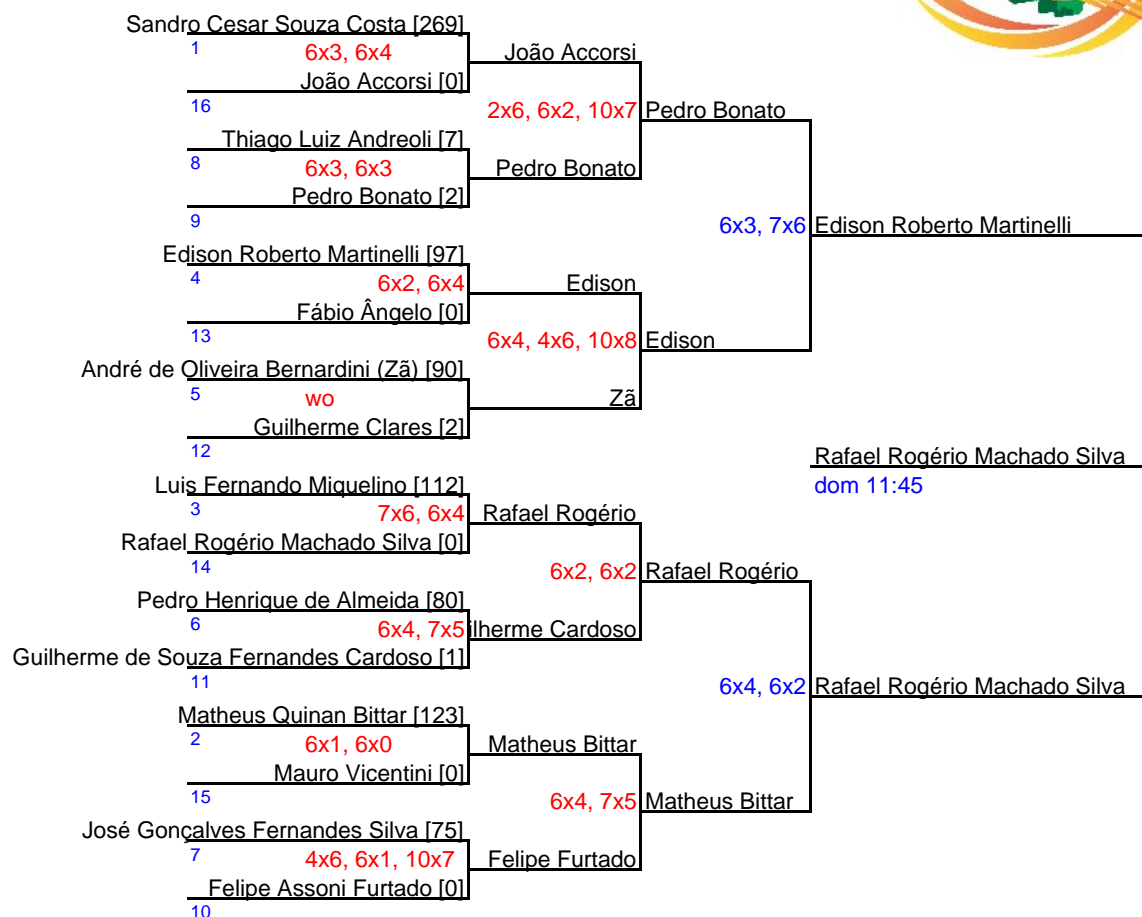

LipTênis - Etapa 14/2018 - Val Tennis - Cat. B

Data: 15 e 16/set/2018

Bolas do Torneio: Head Championship

Inscritos: 16

Regras básicas:

- 1) 15min. de espera p/ wo
- 2) Jogos sem boleiro
- 3) O tenista que ganhar 2 jogos no mesmo dia, não é obrigado a fazer o terceiro jogo no mesmo dia
- 4) Entre colchetes, é a pontuação de 2018