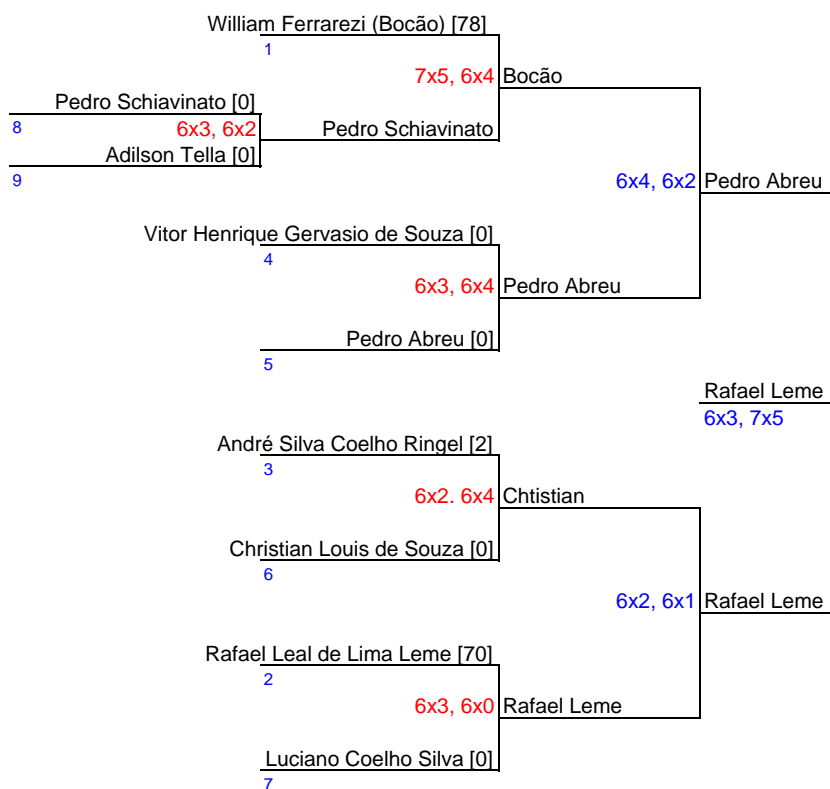

# LipTênis - Etapa 14/2018 - Val Tennis - Cat. Especial

Data: 15 e 16/set/2018

Bolas do Torneio: Head Championship

Inscritos: 9

Premiação: R\$150,00 (campeão)